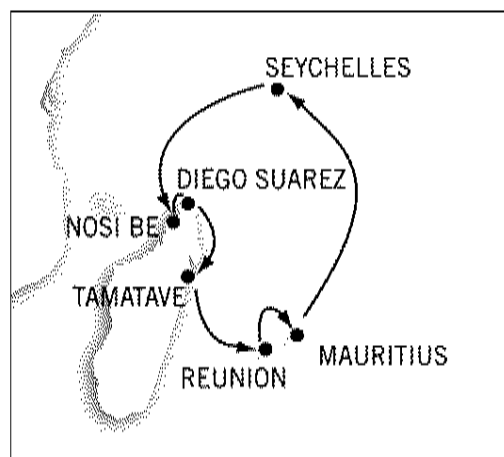

*Riduzione di € 300 per persona sulle quote pubblicate a catalogo per crociere in Oceano Indiano con pacchetto volo+crociera. **Tariffa PrenotaSubito con riduzione di € 300 per persona in cabina doppia cat.II comprensiva di volo da Milano MXP o Roma FCO. **Disponibilità** da verificare su CostaClick.net o contattando il Contact Center. Sono escluse tasse portuali (€190) e la quota di servizio. **La riduzione** non è cumulabile con promozioni da catalogo e dedicate ai CostaClub; non si applica agli appartamenti. **Itinerario** differente da quello pubblicato a catalogo in quanto la sosta di Mombasa è stata sostituita da Tamatava-Madagascar. **Documenti necessari:** passaporto con validità di almeno 6 mesi dopo la data di fine crociera. Per gli scali in Madagascar è richiesto il visto di transito che viene emesso all'arrivo della nave e verrà addebitato sulle spese di bordo. Verificare al momento della prenotazione eventuali variazioni. Maggiori info a pag. 95 del catalogo Annuale 2010.

COSTAPRO

19/01/2010 FAX n. 281

Booking online: www.CostaClick.net 24 ore su 24, 7 giorni su 7

Contact Center tel. 848.78.78.71 (Ticino e San Marino tel. 010.999.7.999) costabooking@costa.it Fax: 010.999.7.001 LUN-VEN 9-20, SAB 9-19

Assistenza Commerciale tel. 848.78.23.77 (Ticino e San Marino tel. 010.999.798.7) Fax: 010.999.701.8 LUN-VEN 9-13, 15-19