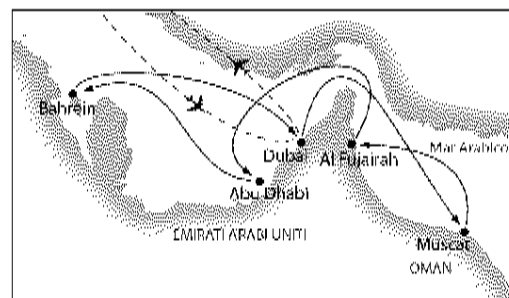

COSTA DELIZIOSA

ogni domenica
dal 14 marzo al 2 maggio 2010

*Tariffa PrenotaSubito per persona in cabina doppia cat. I1 con volo speciale o di linea incluso da/per Milano o Roma; supplemento da altri aeroporti da catalogo. **Disponibilità** da verificare su CostaClick.net o contattando il Contact Center. Sono escluse tasse portuali (€115). La tariffa fa riferimento alla partenza di Costa Luminosa di gennaio e febbraio. **Documenti necessari:** passaporto con validità di almeno 3 mesi dopo la data di fine crociera. Maggiori informazioni alle pagine 83 e 85 del catalogo Annuale 2010.

19/01/2010 FAX n. 291

Booking online: www.CostaClick.net 24 ore su 24, 7 giorni su 7

Contact Center tel. 848.78.78.71 (Ticino e San Marino tel. 010.999.7.999) costabooking@costa.it Fax: 010.999.7.001 LUN-VEN 9-20, SAB 9-19

Assistenza Commerciale tel. 848.78.23.77 (Ticino e San Marino tel. 010.999.798.7) Fax: 010.999.701.8 LUN-VEN 9-13, 15-19

COSTAPRO